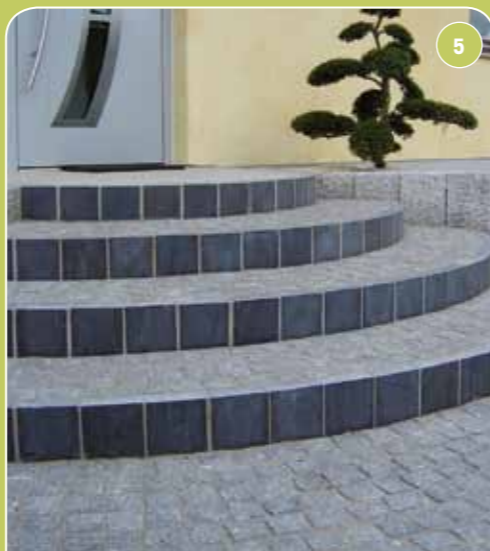

Unser familiengeführtes Traditionsunternehmen ist seit 1949 in der Region Südpfalz und darüber hinaus tätig.

Große Produktauswahl

Besuchen Sie uns in Rheinzabern und finden Sie aus einer riesigen Auswahl an Natursteinen, Findlingen und Quellsteinen, Teichbecken, OASE-Produkten, Gartenbeleuchtung und Accessoires das Passende.