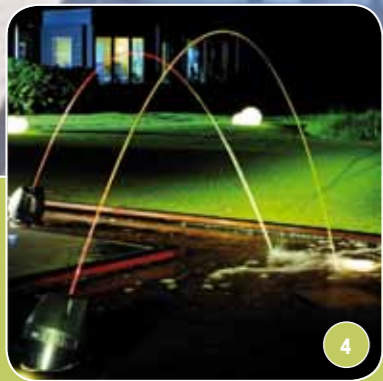

Natur erleben

Sie haben schöne Ideen für Ihren Garten? Bei uns finden Sie die passenden Produkte dazu, denn Friedebach ist Ihr fachkundiger Partner für kreative Projekte im Innen- und Außenbereich.

4

Unser familiengeführtes Traditionsunternehmen ist seit 1949 in der Region Südpfalz und darüber hinaus tätig.

Große Produktauswahl

Besuchen Sie uns in Rheinzabern und finden Sie aus einer riesigen Auswahl an Natursteinen, Findlingen und Quellsteinen, Teichbecken, OASE-Produkten, Gartenbeleuchtung und Accessoires das Passende.

- 1 Sitzbank Spottet Blue
- 2 Pagodenfontäne Marmor gedreht
- 3 Innenbereich: diverse Natursteinfliesen
- 4 Wasserspiel OASE Jumping Jet
- 5 Treppe Granitpflaster, Einfassung Spottetblue Stone, Granit-Leistensteine
- 6 Terrassenholz, Marmor-Leuchte
- 7 Sculpture Twinrock, Castle Rock Trockenmauer, Splitt Marbre rose
- 8 Wasserfall mit OASE Teichtechnik, Kalkstein-Trockenmauer
- 9 Terrassenfliesen, Mauerverblender, OASE-Teichtechnik
- 10 Garten-Accessoires
- 11 Kalkstein Trockenmauer grau, Stone-Panel-Mauerverblender
- 12 Quellstein-Schiefer-Palisaden, Yellowsun Splitt, Granitschroppen blau-grau